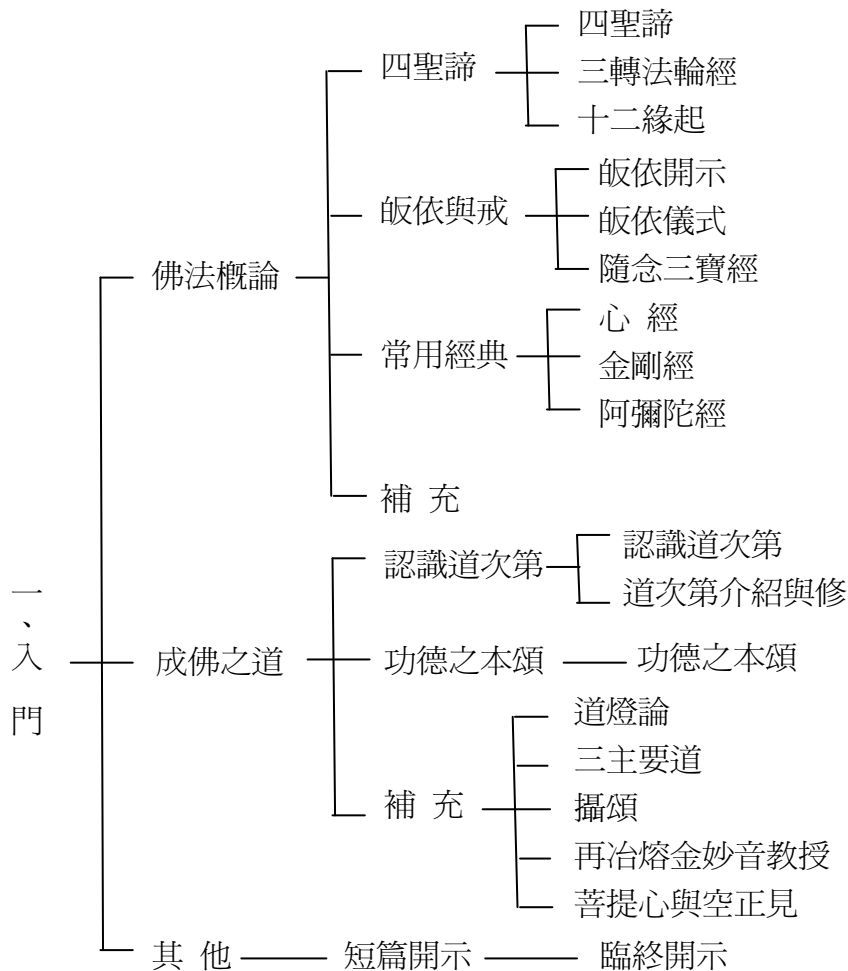

【道次世界 lamrim word 學習地圖】

學習地圖

●聞思修(因)

●集資淨障(緣)

雪歌仁波切建議除每日功課外，一生至少做到皈依發心、供養曼達、大禮拜、三十五佛名號、密集瑪、釋迦牟尼佛心咒各十萬遍，及六字大明咒六十萬遍。

二、主要

阿底峽佛學會 <http://www.adisha.org/> 台中市西區忠明南路 39-1 號

04-23268347