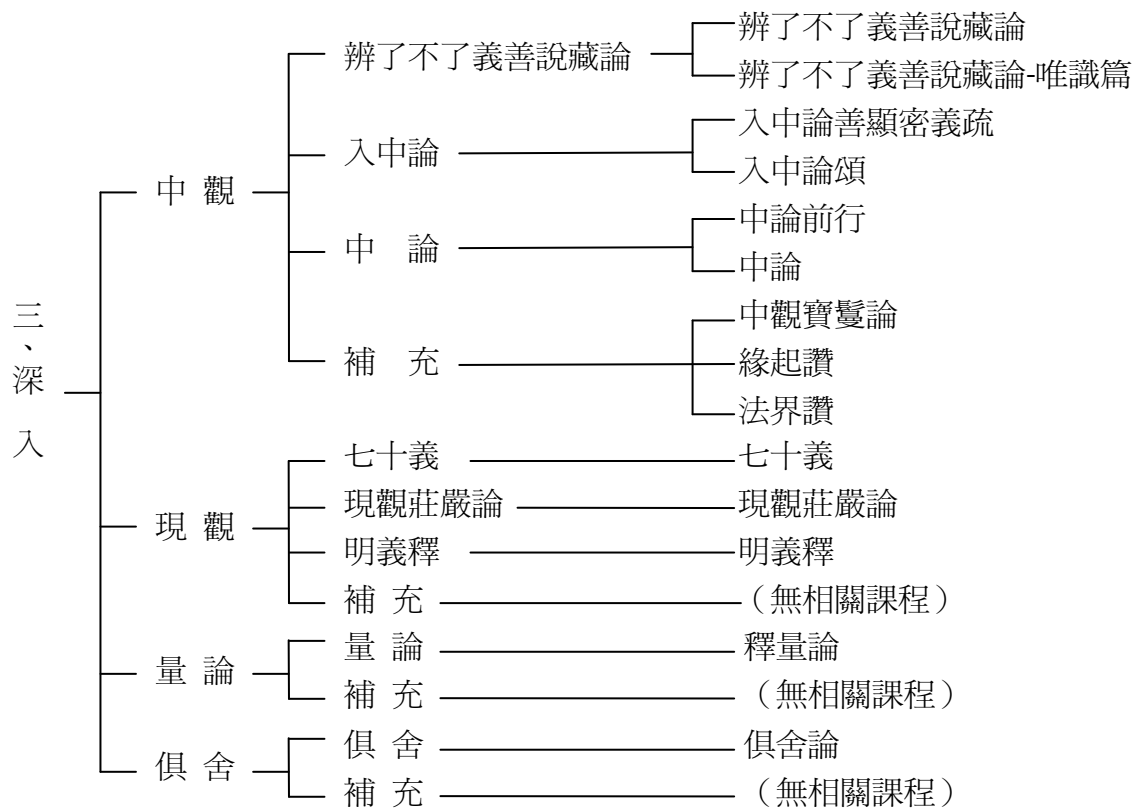

【道次世界 lamrim word 學習地圖】

學習地圖

●聞思修(因)

●集資淨障(緣)

雪歌仁波切建議除每日功課外，一生至少做到皈依發心、供養曼達、大禮拜、三十五佛名號、密集瑪、釋迦牟尼佛心咒各十萬遍，及六字大明咒六十萬遍。

二、主要

阿底峽佛學會 <http://www.adisha.org/> 台中市西區忠明南路 39-1 號

04-23268347