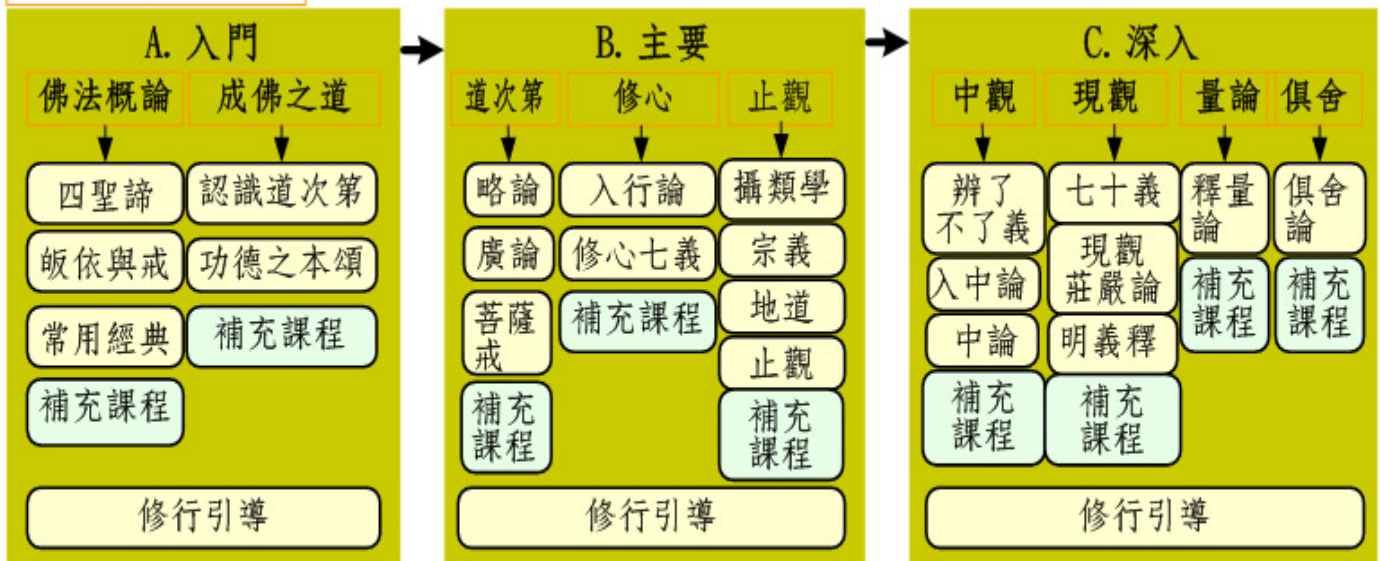

【道次世界 lamrim word 學習地圖】

學習地圖

●聞思修(因)

●集資淨障(緣)

雪歌仁波切建議除每日功課外，一生至少做到皈依發心、供養曼達、大禮拜、三十五佛名號、密集瑪、釋迦牟尼佛心咒各十萬遍，及六字大明咒六十萬遍。

二、主要

阿底峽佛學會 <http://www.adisha.org/> 台中市西區忠明南路 39-1 號

04-23268347